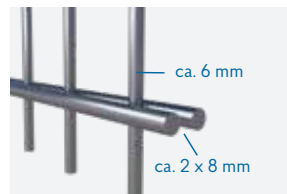

Zaunset Doppelstabmatten

Typ 6/5/6 und 8/6/8

Zaunsets 10 oder 20 m, Ergänzungsset à 2,5 m

Klemmhalter oder Flacheisenbefestigung

Oberfläche feuerverzinkt oder verzinkt und pulverbeschichtet in Grün oder Anthrazit

Unser Service für Ihren Onlineshop!
Online-Bestellungen: Lieferung frei Bordsteinkante
Fragen Sie unser Vertriebssteam nach allen Einzelheiten
und Details.

Typ 8/6/8

FEUERVERZINKT

GRÜN (ÄHNLICH RAL 6005)

ANTHRAZIT (ÄHNLICH RAL 7016)

- 1.01 Doppelstabmatten & Pfosten
- 1.02 Zubehör Mattenzäune
- 1.03 Tore für Doppelstabmatten
- 1.04 Schiebtore
- 1.05 Sichtschutz & Gabionen
- 1.06 Leichte Mattenzaunsysteme
- 1.07 Dekormattenzäune und -tore
- 1.08 Dekordoppelstabmatten und -tore
- 1.09 Exklusiv-Mattenzäune und -tore
- 1.10 Drahtgeflechte & Zubehör
- 1.11 Pfostenträger & Pfostenkappen
- 1.12 Sonderinformationen
- 2.0 Eisenwaren & Bauzubehör
- 3.0 Haus & Garten