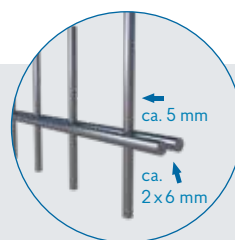

Die stabilen Klassiker für Einzäunungen aller Art

Unsere Doppelstabmattenzäune bieten Ihnen Gestaltungsfreiheit bei der Einzäunung Ihres Grundstücks. Sie erhalten eine stabile und langlebige Lösung mit einer dezenten und modernen Optik, die allen Wetterbedingungen standhält. Kombinieren Sie Ihre Doppelstabmatten mit Designblechen oder Sichtschutzstreifen für dekorative Akzente und attraktiven Sichtschutz.

Doppelstabmatten & Pfosten

Doppelstabmatten

Unbehandelt	22
Feuerverzinkt	22
Grün (ähnlich RAL 6005)	32
Anthrazit (ähnlich RAL 7016)	42
Verzinkt & pulverbeschichtet in Sonderfarbe	52

Pfosten & Eckpfosten für Doppelstabmatten

Feuerverzinkt	24
Grün (ähnlich RAL 6005)	34
Anthrazit (ähnlich RAL 7016)	44
Verzinkt & pulverbeschichtet in Sonderfarbe	53
Ballfang- und Frontgitterzaun	59
U-Profil-Gittermatten	64
Smartline	66

Beispielvariante