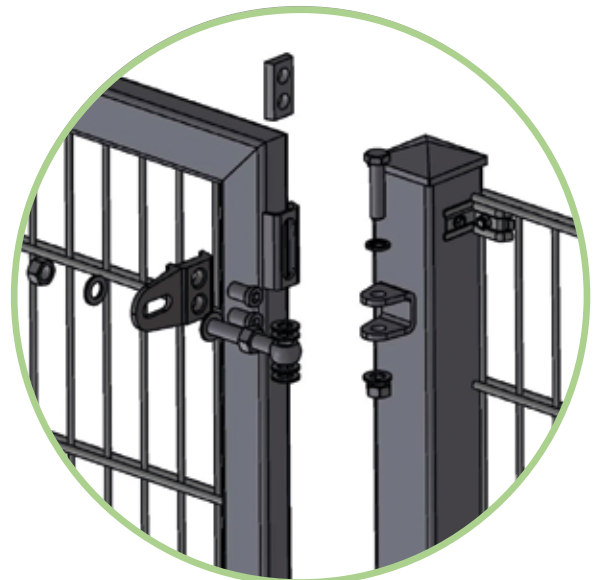

Torband:

Bitte fragen Sie unsere Vertriebsmitarbeiter nach einem gezielten Angebot für Ihren Bedarf. Beiliegende Profilzylinder dienen nur zur Baustellenabsicherung!

- 1.01 Doppelstabmatten & Pfosten
- 1.02 Zubehör Mattenzäune
- **1.03 Tore für Doppelstabmatten**
- 1.04 Schliedere
- 1.05 Sichtschutz & Gabionen
- 1.06 Leichte Mattenzaunsysteme
- 1.07 Dekormattenzäune und -tore
- 1.08 Dekordoppelstabmatten und -tore
- 1.09 Exklusiv-Mattenzäune und -tore
- 1.10 Drahtgeflechte & Zubehör
- 1.11 Pfostenträger & Pfostenkappen
- 1.12 Sonderinformationen
- 2.0 Eisenwaren & Bauzubehör
- 3.0 Haus & Garten