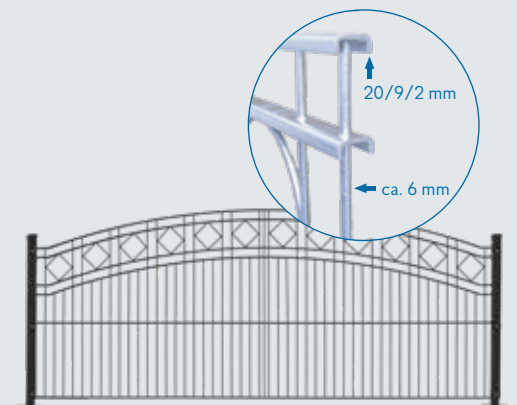

Schmuckmatte, Oberbogen mit Ornament Kugel