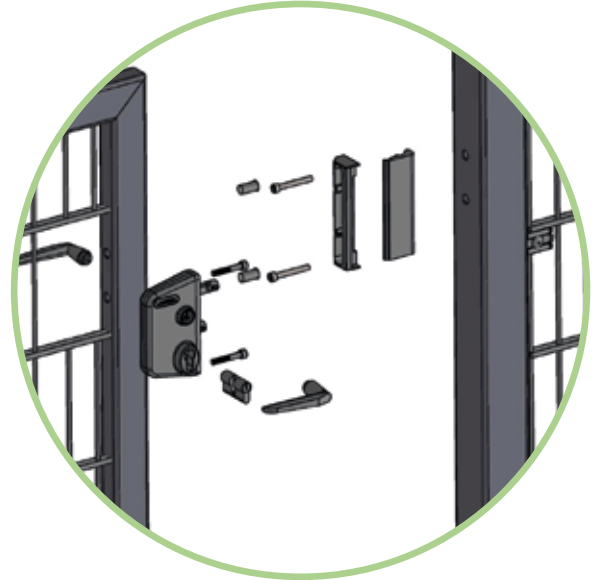

1-flg. Tor: