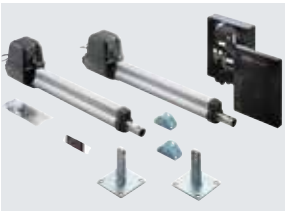

Artikel-Nr.	Artikelbezeichnung	EAN-Code	VE	Preise / Stück in €	
-------------	--------------------	----------	----	---------------------	--

**Zubehör für Drehtorantrieb Twist 200E**

Set mit 2 Spindel-Antrieben, 1 Handsender, Lichtschranke sowie einer Steuereinheit, Gehäuse aus Alu und glasfaserverstärktem Kunststoff