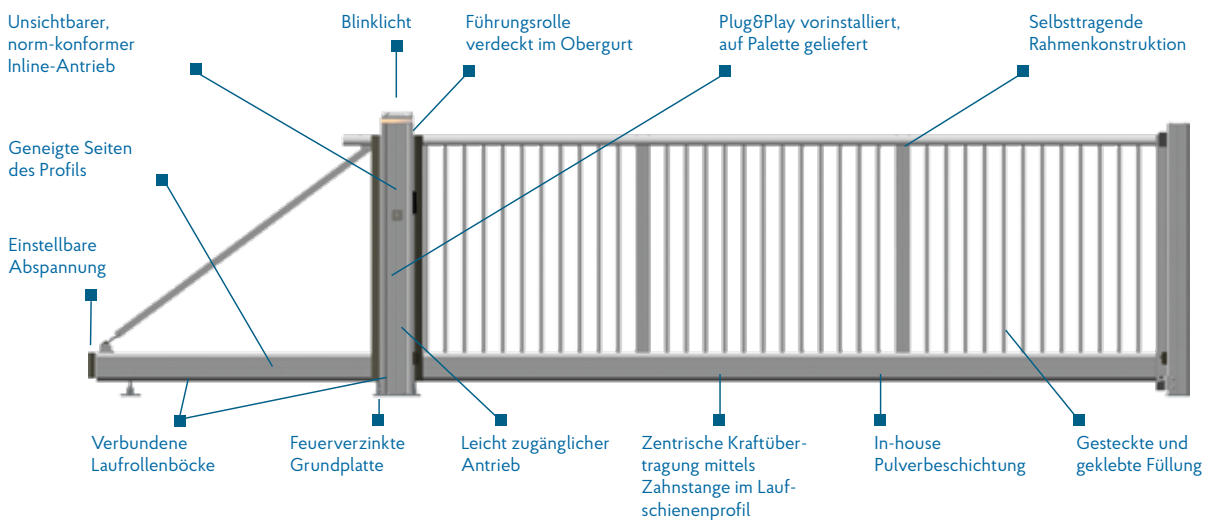

Konstruktion