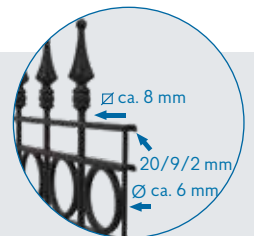

Exklusivmatte Typ „Saturn“