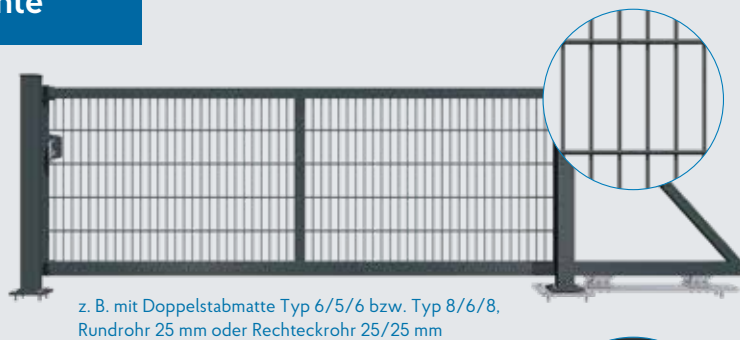

Beispielvariante