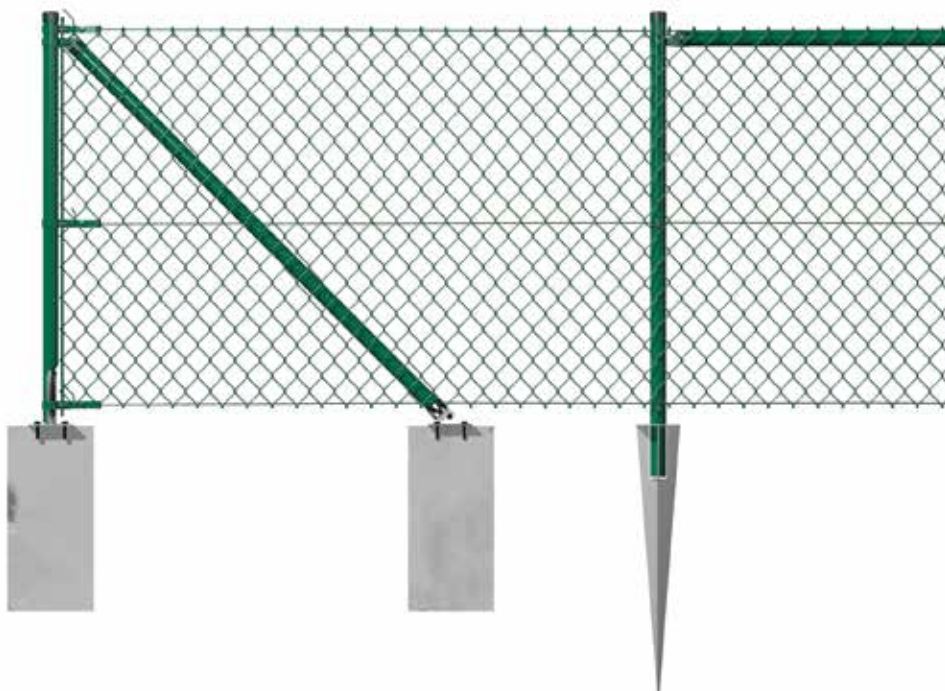

1.01	Doppelstabmatten & Pfosten
1.02	Zubehör Mattenzäune
1.03	Tore für Doppelstabmatten
1.04	Schiebstore
1.05	Sichtschutz & Gabionen
1.06	Leichte Mattenzaunsysteme
1.07	Dekormattenzäune und -tore
1.08	Dekordoppelstabmatten und -tore
1.09	Exklusiv-Mattenzäune und -tore
1.10	Drahtgeflechte & Zubehör
1.11	Pfostenträger & Pfostenkappen
1.12	Sonderinformationen
2.0	Eisenwaren & Bauzubehör
3.0	Haus & Garten