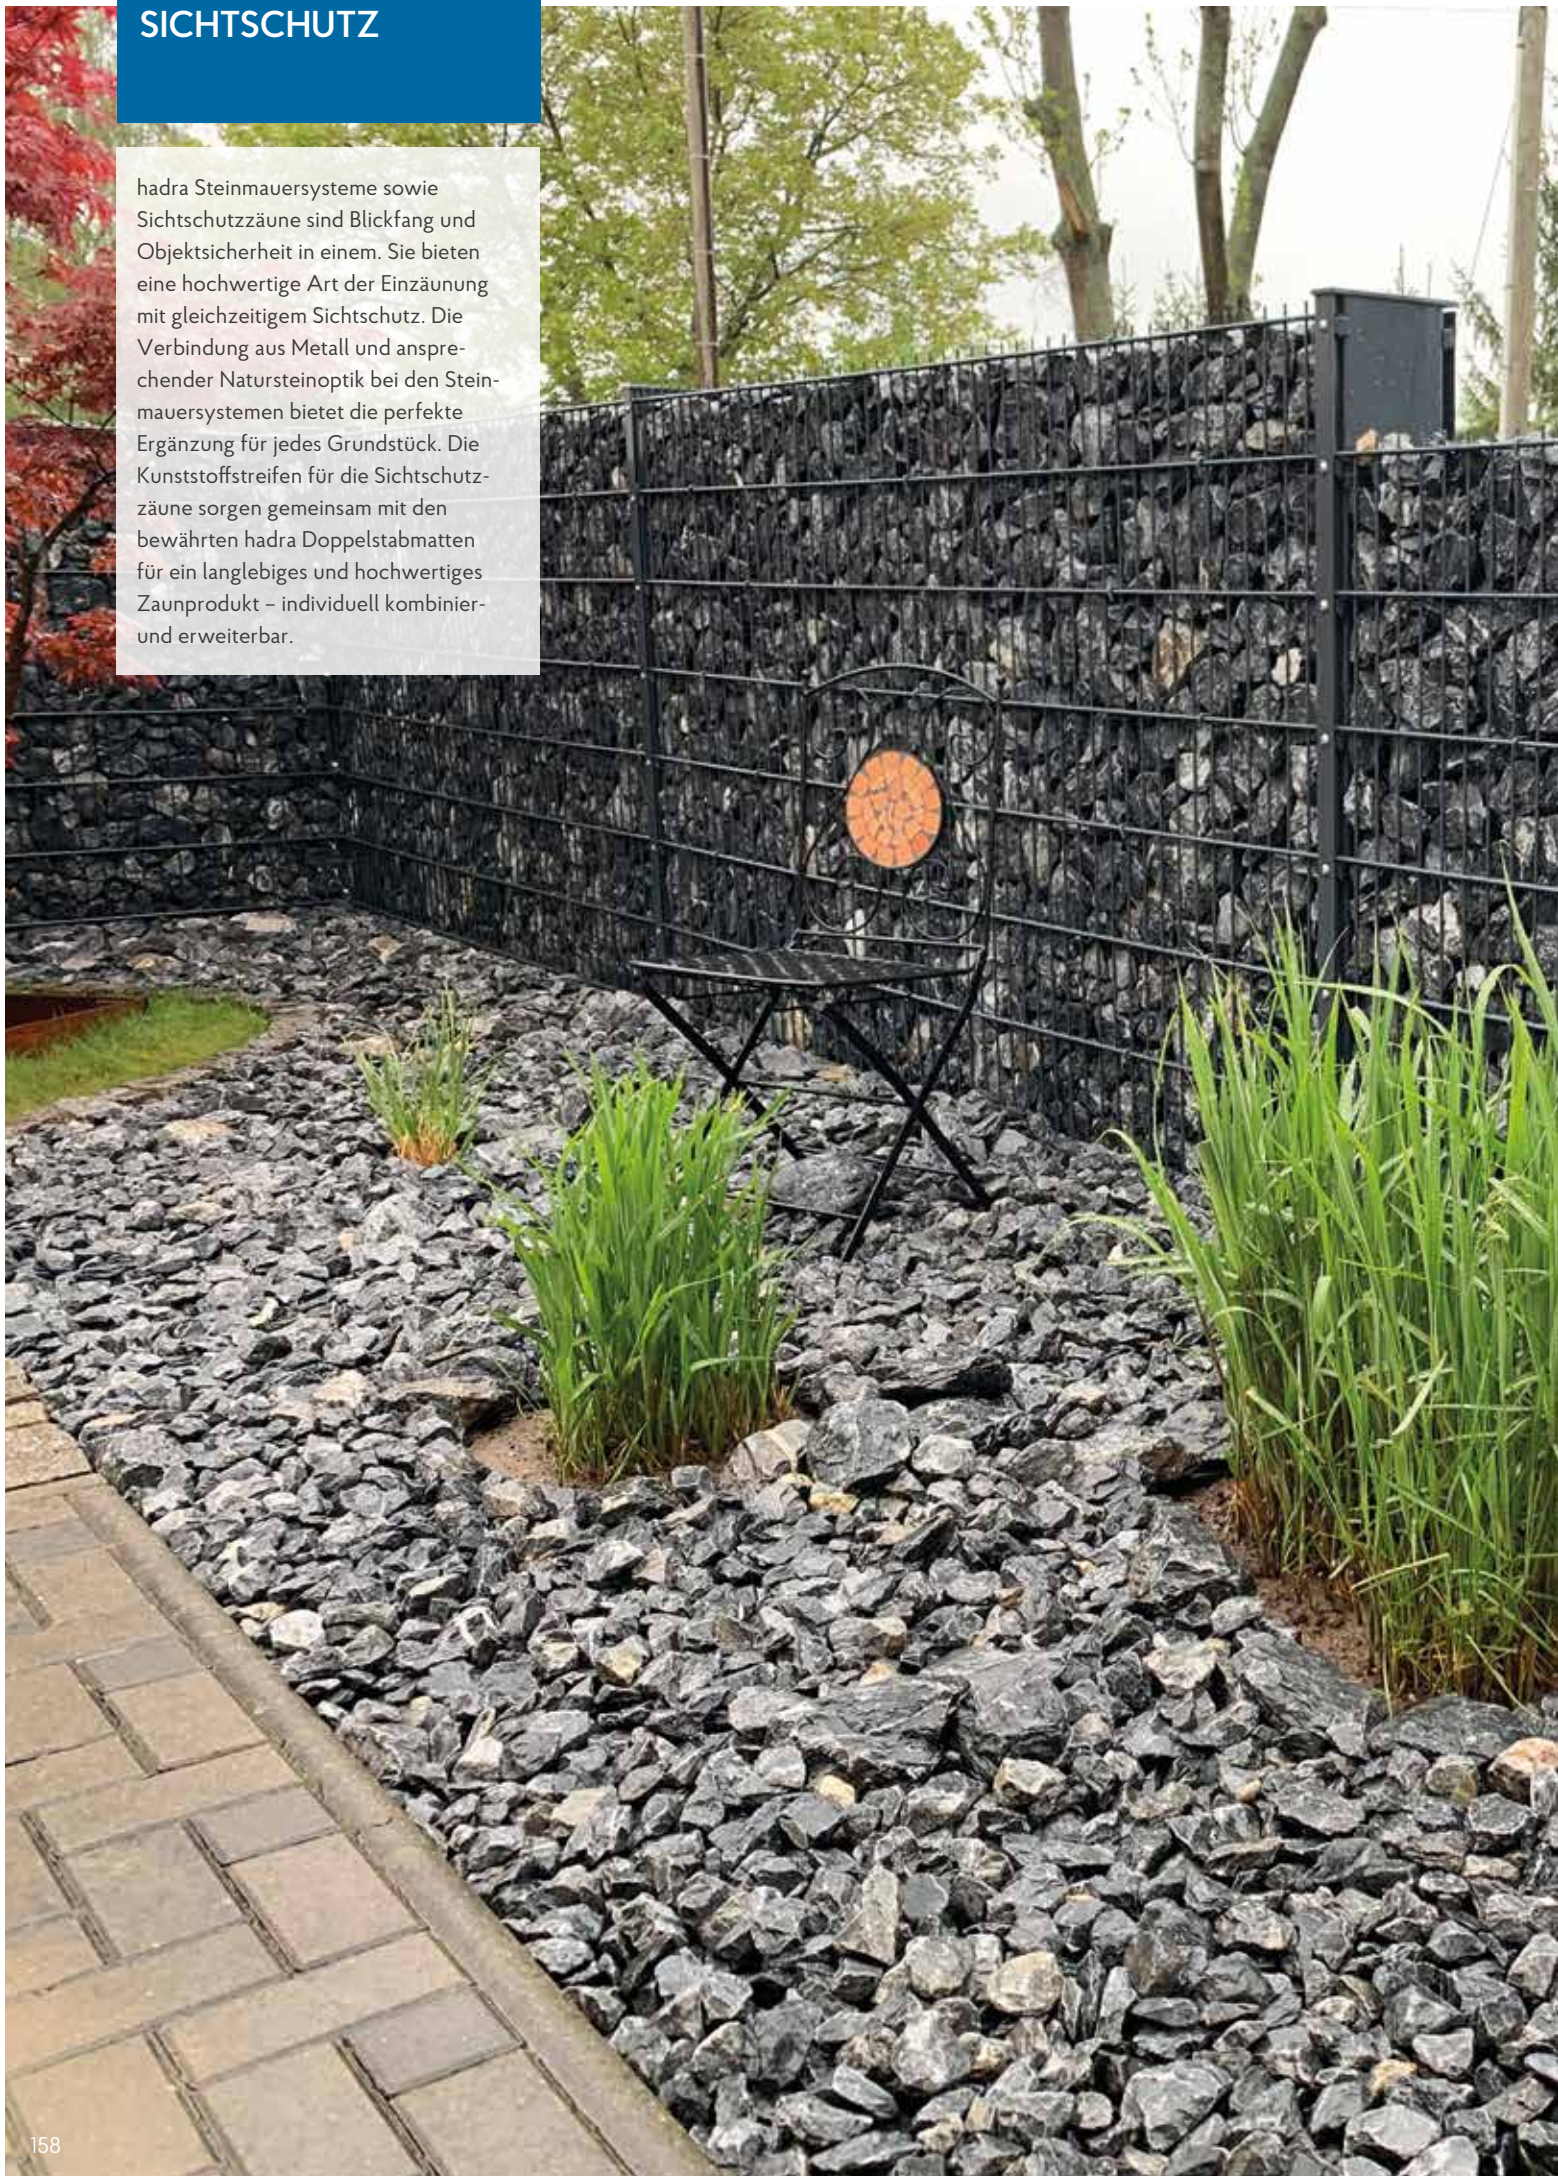

SICHTSCHUTZ

hadra Steinmauersysteme sowie Sichtschutzzäune sind Blickfang und Objektsicherheit in einem. Sie bieten eine hochwertige Art der Einzäunung mit gleichzeitigem Sichtschutz. Die Verbindung aus Metall und ansprechender Natursteinoptik bei den Steinmauersystemen bietet die perfekte Ergänzung für jedes Grundstück. Die Kunststoffstreifen für die Sichtschutzzäune sorgen gemeinsam mit den bewährten hadra Doppelstabmatten für ein langlebiges und hochwertiges Zaunprodukt – individuell kombinierbar und erweiterbar.