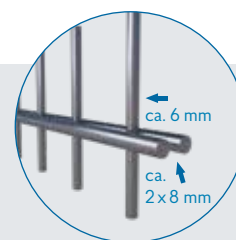

Die stabilen Klassiker für Einzäunungen aller Art

Unsere Doppelstabmattenzäune bieten Ihnen Gestaltungsfreiheit bei der Einzäunung Ihres Grundstücks. Sie erhalten eine stabile und langlebige Lösung mit einer dezenten und modernen Optik, die allen Wetterbedingungen standhält. Kombinieren Sie Ihre Doppelstabmatten mit Designblechen oder Sichtschutzstreifen für dekorative Akzente und attraktiven Sichtschutz.

Doppelstabmatten & Pfosten

Doppelstabmatten

Unbehandelt	22
Feuerverzinkt	22
Grün (ähnlich RAL 6005)	32
Anthrazit (ähnlich RAL 7016)	42
Verzinkt & pulverbeschichtet in Sonderfarbe	52

Pfosten & Eckpfosten für Doppelstabmatten

Feuerverzinkt	24
Grün (ähnlich RAL 6005)	34
Anthrazit (ähnlich RAL 7016)	44
Verzinkt & pulverbeschichtet in Sonderfarbe	53
Ballfang- und Frontgitterzaun	59
U-Profil-Gittermatten	64
Smartline	66

Beispielvariante